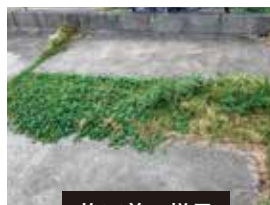

# 竹チップで雑草対策

草でお困りの方に朗報！  
エルブガード

お財布にも安心  
費用対効果も抜群です

「エルブガード」(竹チップ)の絶大な効果！

雑草対策に最適、自然由来の資材「エルブガード」(竹チップ)は、雑草の飛来種の着床を抑えて90%近くの雑草が生えなくなる万能の雑草対策資材です。雑草が生えたとしても根までスルツと簡単に抜くことができます。また、見た目も自然にマッチしています。その他にも、犬や猫の糞におい対策にも消臭効果を発揮。しかもエコ！そのほかにも、ペットや家畜の飼料、お部屋の消臭などにも活用いただけます。

防草シート&碎石での対策ではダメ…  
碎石を施工しても、雑草の根は碎石に絡み、根が固く草取りが大変。たとえ防草シートを敷いても雑草はまた生えてきます。

施工1年後

一年後ほとんど草は生えることなく、効果が持続します

施工直後

土を掘り起こし、雑草を根から取り除いて竹チップを敷き詰めます

施工前の様子

施工4ヶ月後

施工直後